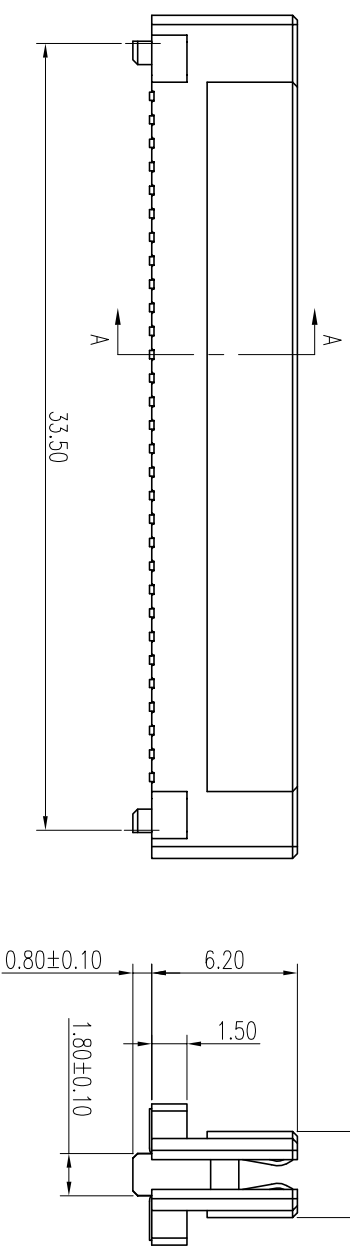

REV	ECN	CONTENT	CHECK	DATE
V0.0		初版	ZY	2019.11.27
V1.0		整理图纸	XCN	2020.06.05

技术要求:

1. 材质: 塑胶: LCP 白色 UL94V-0
  PIN针: 磷青铜 (t=0.20)
2. 电镀: 接触区域镀金最小0.25um;
  焊接区域镀金最小0.025um;
  其余区域镀镍最小2um。
3. PIN针平面度0.15以内。
4. 符合RoHS要求。

焊接说明:

回流焊: 240°C, 20S max, 峰值温度260°C,
手工焊接: 30W电烙铁, 320±5°C, 3S max

编码规则

9KF002 S - 60P - XX - XXXXX